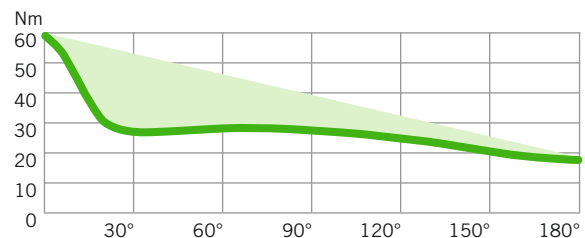

Reducering van de openingskracht door EASY OPEN technologie (hartvormige nokkenas)

Deuren openen met geringe krachtinspanning
Bij DORMA glijarm-deurdrangers met EASY OPEN technologie (Cam Action) reduceert de hartvormige nokkenas de bij opening te overwinnen weerstand direct en met een voelbaar verschil. Vooral kinderen, ouderen en mindervaliden kunnen daardoor de deur zonder noemenswaardige krachtinspanning openen.

Aan het advies conform DIN SPEC 1104 wordt voldaan. 40% minder krachtinspanning. 40% meer openingscomfort.