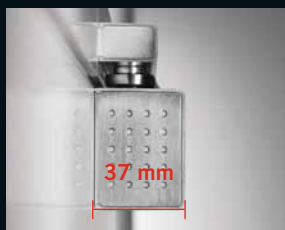

De compacte deurdranger

TS 97

Klein formaat, grootse prestaties. De TS 97 is een van de meest compacte glijarm-deurdrangers in zijn soort. Met een bouwdiepte van slechts 37 mm is de TS 97 uitzonderlijk elegant en zeer opvallend.

- Met bewezen EASY OPEN technologie
- Hoog gebruikscomfort
- Hoogwaardige kwaliteit voor een exclusief interieur
- Snelle en eenvoudige montage
- DORMA Contur design