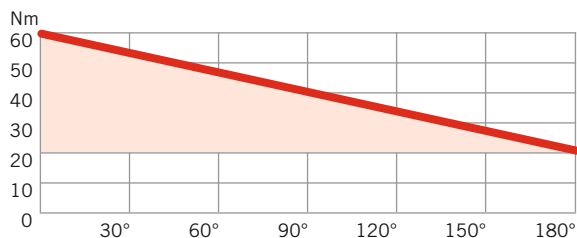

Een vergelijking die de keuze vereenvoudigt. Glijarm-deurdranger zonder en met EASY OPEN technologie.

**Standaard glijarm-deurdranger
zonder EASY OPEN technologie: asymmetrische tandheugel**

Afvallend openingsmoment

Openen van de deur vergt meer krachtinspanning
Glijarm-deurdrangers met asymmetrische tandheugel kennen een langzaam afvallend openingsmoment. Vooral kinderen, ouderen en mindervaliden hebben daardoor meer moeite om de deur te openen.

Aan het advies conform DIN SPEC 1104 wordt niet voldaan.

**DORMA glijarm-deurdrangers
met EASY OPEN technologie: hartvormige nokkenas**

Snel afvallend openingsmoment

Reducering van de openingskracht door EASY OPEN technologie (hartvormige nokkenas)

Deuren openen met geringe krachtinspanning
Bij DORMA glijarm-deurdrangers met EASY OPEN technologie (Cam Action) reduceert de hartvormige nokkenas de bij opening te overwinnen weerstand direct en met een voelbaar verschil. Vooral kinderen, ouderen en mindervaliden kunnen daardoor de deur zonder noemenswaardige krachtinspanning openen.

Aan het advies conform DIN SPEC 1104 wordt voldaan. 40% minder krachtinspanning. 40% meer openingscomfort.