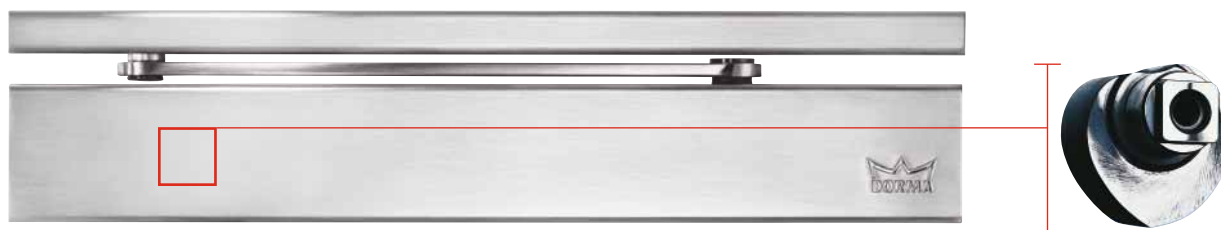

Technologie die het openen voelbaar makkelijker maakt: EASY OPEN met hartvormige nokkenas.

40% minder krachtinspanning. 40% meer openingscomfort. DORMA glijarm-deurdrangers met EASY OPEN technologie.

Een onberispelijke kwaliteit!
Daar leveren de DORMA
glijarm-deurdrangers eens
te meer het bewijs van.
De EASY OPEN technologie
staat garant voor een

comfortabel openen van de
deur, waardoor moeiteloos
voldaan wordt aan de nieuwe
norm DIN SPEC 1104.
Deze adviseert namelijk het
gebruik van handbediende

sluitinrichtingen die de
openingskracht in het gebied
tussen 2° – 60° met 40%
reduceren.